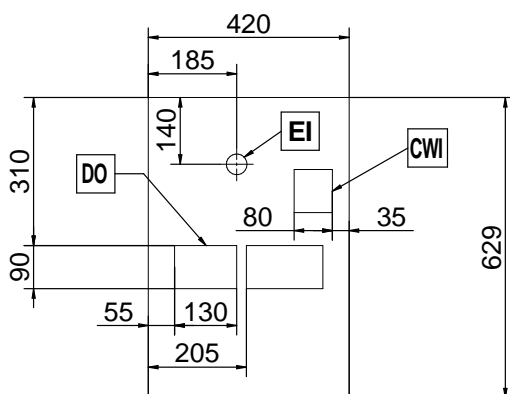

Goedkeuring

Front aanzicht

Zij aanzicht

Boven aanzicht

Elektra

Stekker type	602554 (TANGOACE1)	Kabel zonder stekker
Voltage		400 V/3N ph/50 Hz
Elektrisch max. vermogen		5.2 kW

Water

Water aansluiting	3/8"
Water temperatuur (min-max)	5 - 60 °C
Water afvoer	3/4"

Algemene gegevens

Externe afmetingen, lengte	448 mm
Externe afmetingen, breedte	627 mm
Externe afmetingen, hoogte	846 mm
Gewicht, netto	103 kg

Duurzaamheid

Amperage	7.5 Amps
-----------------	----------

Optionele accessoires